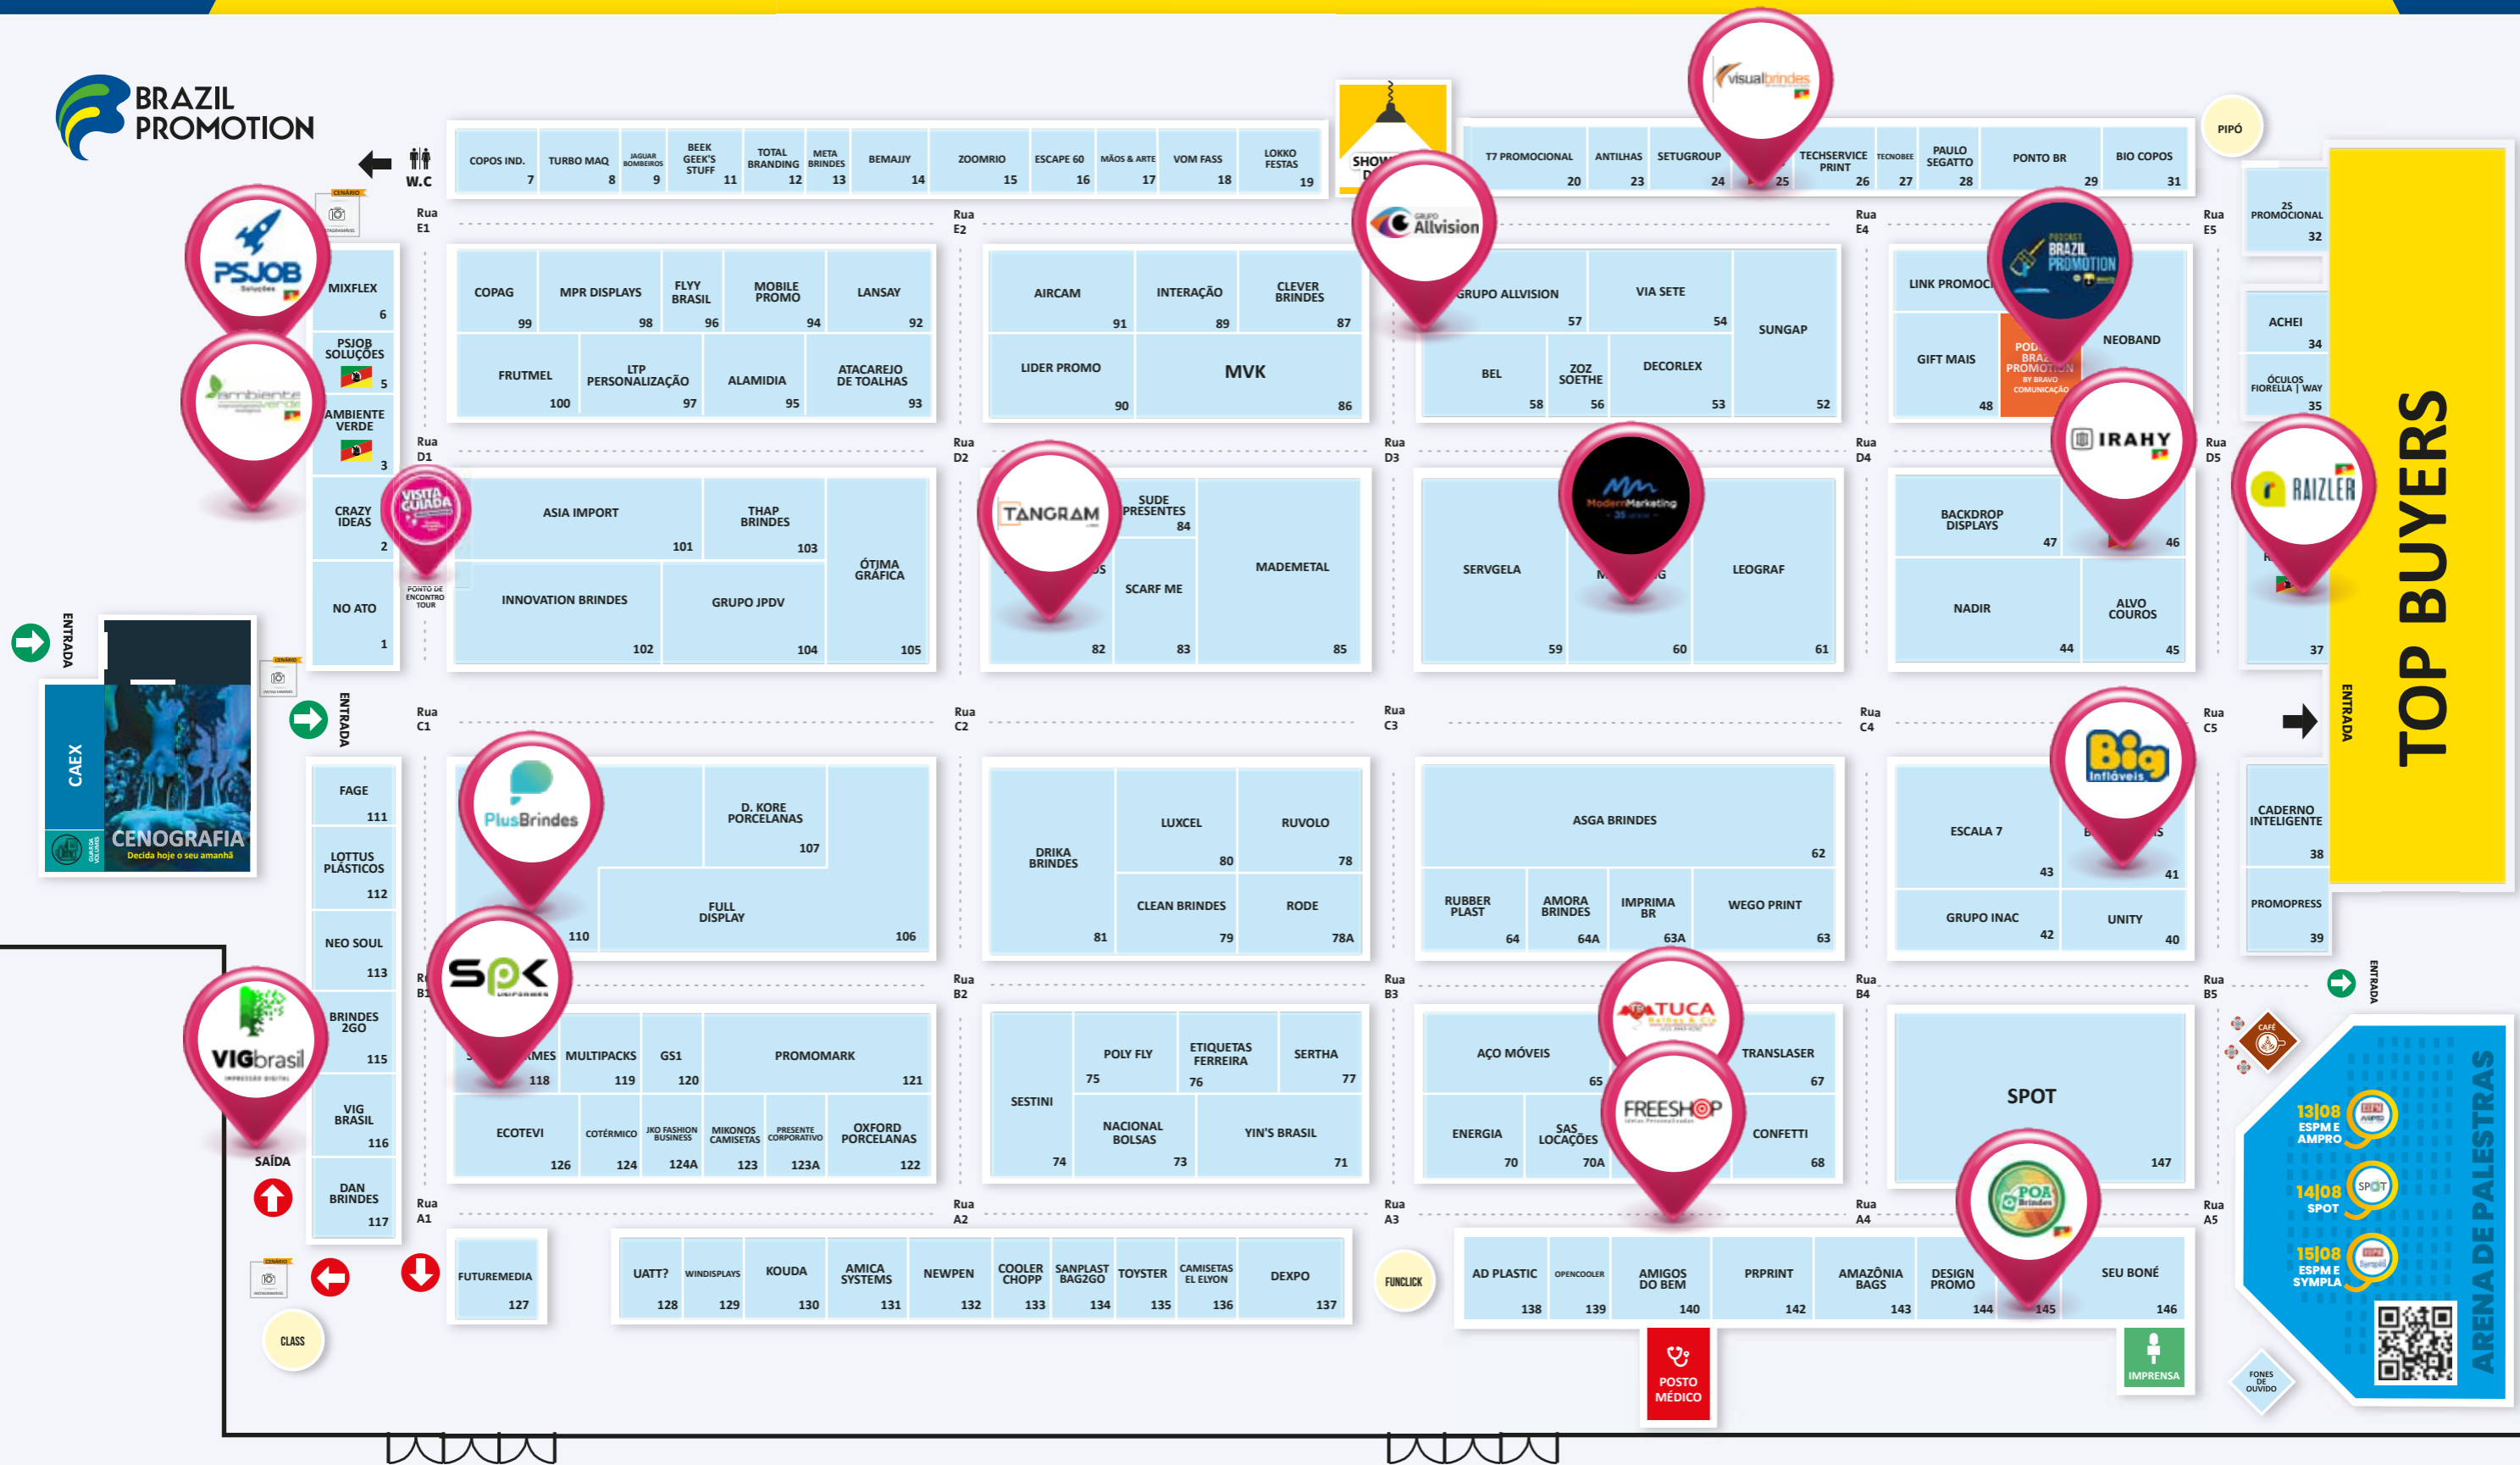

MAPA DA FEIRA BRAZIL PROMOTION 2024

TOP BUYERS

ARENA DE PALESTRAS

13|08 ESPM E AMPRO

14|08 SPOT

15|08 ESPM E SYMPLA

PRÇA DE ALIMENTAÇÃO